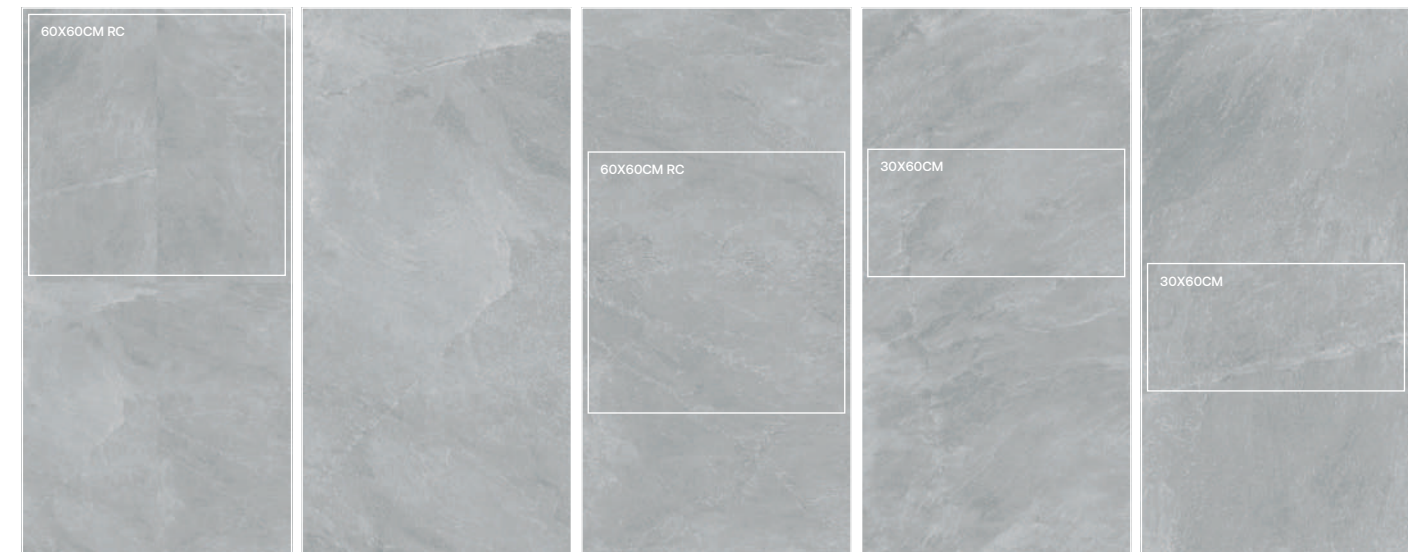

Slaterock

INFORMACIÓN TÉCNICA · TECHNICAL INFORMATION
DONNÉES TECHNIQUES · TECHNISCHE MERKMALE

PORCELÁNICO · PORCELAIN TILE GRÈS CÉRAM · FEINSTEINZEUG	REVESTIMIENTO PASTA BLANCA · WHITE BODY WALL TILE FAÏENCE PÂTE BLANCHE · WEISSSCHERGIBE WANDFLIESEN
SMOOTH GRIP COLORES · COLORS · COULEURS · FARBEN WHITE GREY BLACK BONE	COLORES PEARL BONE
FORMATOS · SIZES · TAILLES · FORMATE 60X120cm RC 24"X48" 60X60cm RC 24"X24" 30X60cm 12"X24" R (∞) - RANDOM (60X120) 60X120cm RC 24"X48" 60X90cm RC 24"X36" 60X60cm RC 24"X24"	FORMATOS · SIZES · TAILLES · FORMATE 33,3X90cm RC 13"X36" 33,3X90cm RC 13"X36" PIEZAS ESPECIALES · SPECIAL PIECES PIÈCES SPÉCIALES · FORMSTÜCKE Standard 30X30cm (5X5) 12"X12" Hexagon 25,9X21,2cm 10,2"X8,3" Mureto 20X75cm 8"X30" Rodapié Skirting Plinthes Sockelleiste Peldaño Step Nez de marche Stufe * DISPONIBLE BAJO PEDIDO · * AVAILABLE ON REQUEST * DISPONIBLE À LA CONTREMARQUE · * VERFÜGBARKEIT AUF ANFRAGE VIDEO PACKING PACKING → 456

DESARROLLO GRÁFICO · GRAPHIC DEVELOPMENT · DÉVELOPPEMENT GRAPHIQUE · GRAFIKEN

Grey 60X120cm
↓

matt finish → V2 shade variation

VITACER